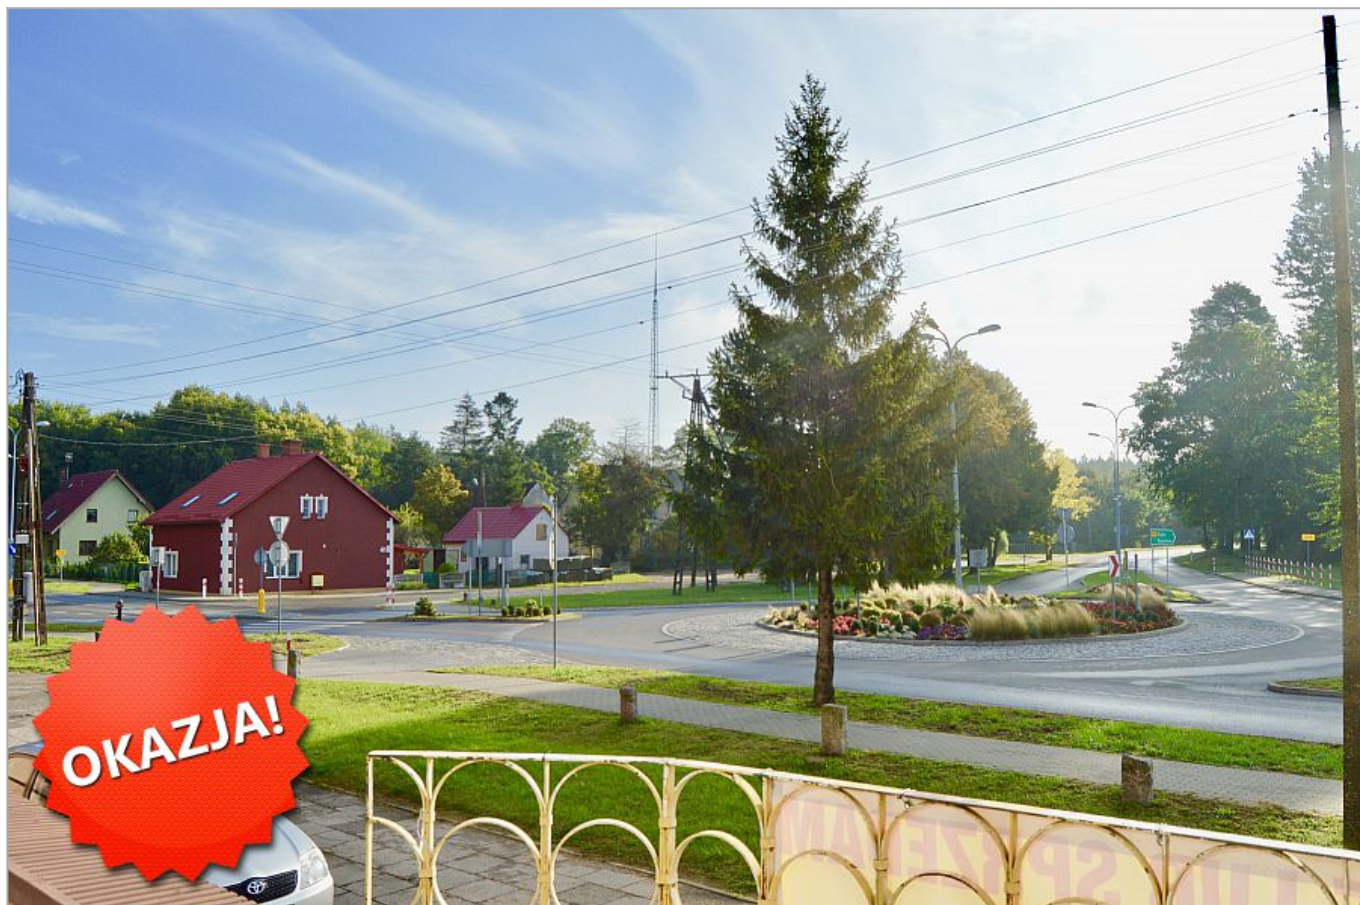

## Duży Lokal Handlowo Usługowy 10 kilometrów od centrum Pobierowa

Typ nieruchomości:

Rodzaj transakcji:

Miejscowość:

Powierzchnia całkowita:

L. pomieszczeń:

Rodzaj budynku:

Parking:

Nr licencji:

**LOKAL**

**SPRZEDAŻ**

**ŚWIERZNO**

**OKOLICA**

180 m<sup>2</sup>

6

BLOK